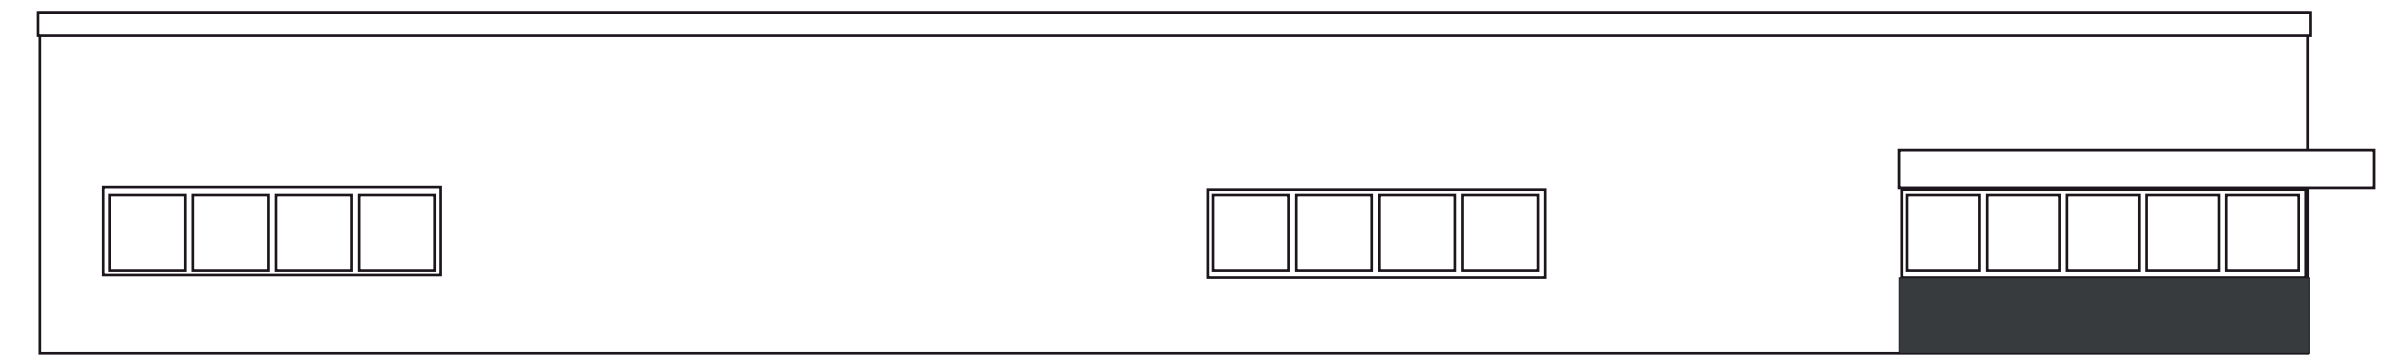

RECHTER ZIJGEVEL

LINKER ZIJGEVEL

ACHTERGEVEL

VOORGEVEL

Telfordstraat 34 / 34a Zwolle.
 schaal 1:140